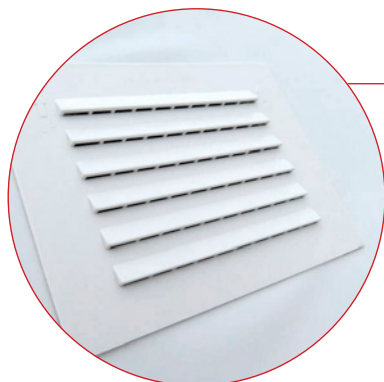

REISSVERSCHLUSS ZUGANG

Artikel-Nr.	Bezeichnung	Breite/Länge cm	Farbe
360046	Door75x90 Weiss	75 / 90	Weiss
360047	Door90x120 Weiss	90 / 120	Weiss
360048	Door90x180 Weiss	90 / 180	Weiss

Mit der Reissverschlusstüre kann der Zugang zu eingeschumpften Booten oder anderen Objekten mittels den RV-Türen gewährt werden. Diese werden mit dem Klebeband (Typ SH) installiert. Die Türen sind besonders für längerfristige Lagerung geeignet und sind in drei Grössen erhältlich.

RV-ZUGANGSBAND

Artikel-Nr.	360034
Bezeichnung	Zip 210W
Breite	10 cm
Länge	2.10 m
Farbe	Weiss

Das RV-Zugangsband sorgt für einen einfachen Zugang. Diese selbstklebenden, weissen Reissverschlussbänder haben eine langdauernde und hohe Klebkraft mit einem starken Verschluss.

LÜFTER | SELBSTKLEBEND

Artikel-Nr.	360049
Bezeichnung	VentsWH
Breite	15 cm
Länge	11.5 cm
Farbe	Weiss

Die selbstklebenden Lüfter sind leicht anzubringen und sorgen bei eingeschweissten Booten oder Objekten für eine gute Durchlüftung.